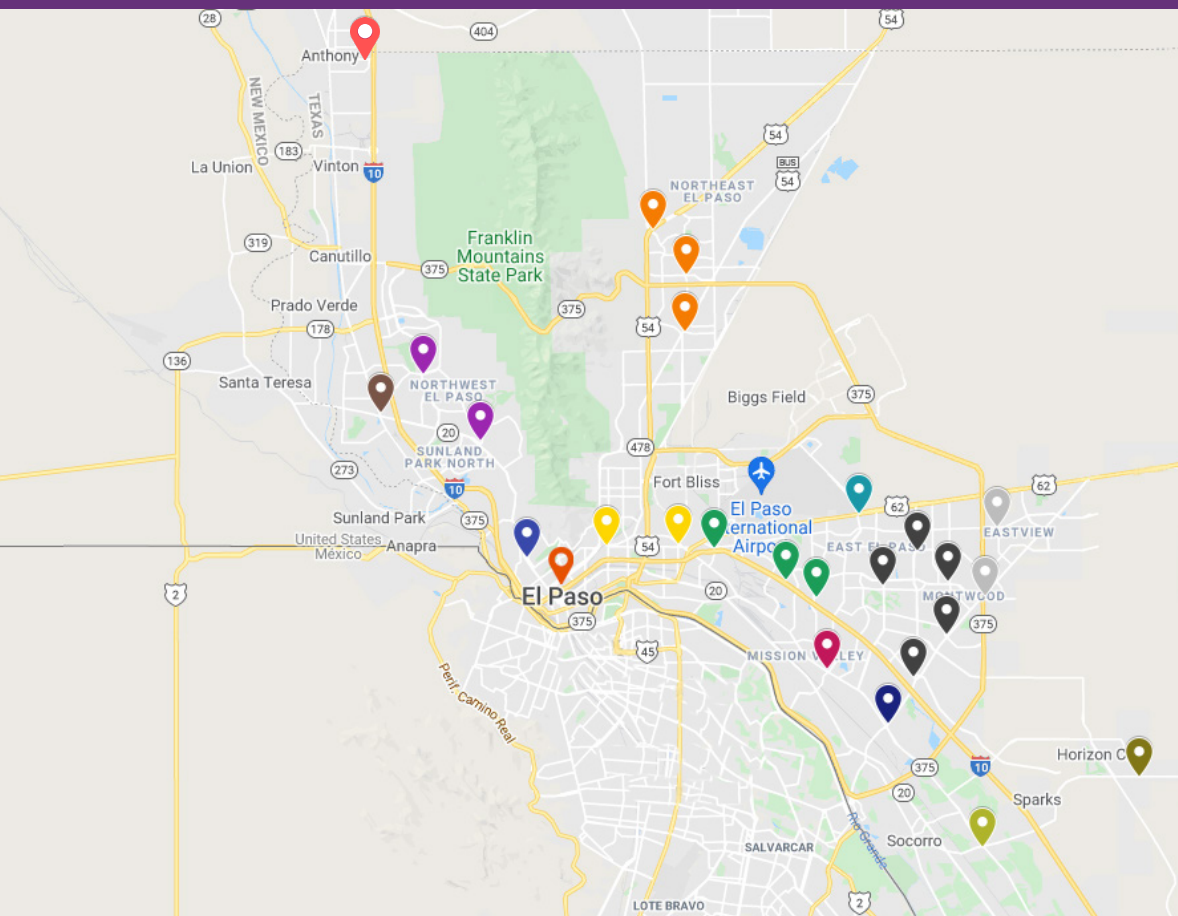

79915

Store #6753
8045 North Loop
El Paso, TX 79915
915-592-5849

79938

Store #13125
12201 Montwood
El Paso, TX 79938
915-856-0278

79912

Store #3924
5900 N. Mesa
El Paso, TX 79912
915-584-1153

79924

Store #7328
9428 Dyer St.
El Paso, TX 79924
915-751-4415

79905

Store #15036
5401 Montana Ave
El Paso, TX 79903
915-779-8825

79936

Store #6435
1831 N. Lee Trevino
El Paso, TX 79936
915-594-1129

79938

Store #9368
12390 Edgemere
El Paso, TX 79938
915-849-6849

Store #35770
890 N. Resler Dr.
El Paso, TX 79912
915-584-1359

Store #10414
10090 Rushing Rd.
El Paso, TX 79924
915-755-9510

79925

Store #6542
1100 Geronimo Dr.
El Paso, TX 79925
915-778-9301

Store #6498
2950 George Dieter
El Paso, TX 79936
915-856-7040

79907

Store #3236
800 N. Zaragoza
El Paso, TX 79907
915-860-1670

79932

Store #9173
8050 N. Mesa St.
El Paso, TX 79932
915-585-0491

Store #6543
10780 Kenworthy
El Paso, TX 79924
915-821-2698

Store #10582
8889 Gateway West Blvd
El Paso, TX 79925
915-599-8571

Store #11516
1329 George Dieter
El Paso, TX 79936
915-594-3838

79927

Store #11436
10850 North Loop
Socorro, TX 79927
915-860-1315

79902

Store #5274
2800 N. Mesa St.
El Paso, TX 79902
915-533-6883

79935

Store #11749
10600 Montana Ave
El Paso, TX 79935
915-591-4655

Store #1293
1210 Wedgewood
El Paso, TX 79925
915-591-9496

Store #3542
1607 N. Zaragoza
El Paso, TX 79936
915-856-0071

79928

Store #11518
14300 Horizon Blvd
Horizon City, TX 79928
915-852-1561

Scan for Google map!